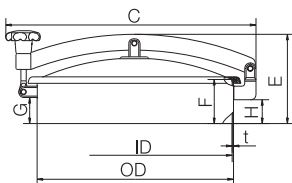

Funktionsprinzip

Der LKDC-Deckel wird mit einer einzigartigen, austauschbaren doppelten Lippendichtung versehen (siehe Abb. 2.), die verhindert, dass Flüssigkeiten herausspritzen, z.B. bei der CIP-Reinigung und ähnlichen Prozessen oder beim Transport in mobilen Tanks oder Tankfahrzeugen. Die Dichtungen werden gemäß 3A-Empfehlungen hergestellt.

Abb. 2. Doppelte Lippendichtung

TECHNISCHE DATEN

Betriebsdruck: Kein Druck

Zertifikate

3.1-Zertifikat

PHYSIKALISCHE DATEN

Werkstoffe

Deckel und Zarge: 1.4301 (304) oder 1.4404 (316L)

(FPM fluoriertes Gummi) + 140°C

Abmessungen (mm)

Größe/ OD	202	306	404	454	454	518	518	620	620
ID	198	302	400	448	448	512	510	614	614
F	85	100	100	100	200	100	200	100	200
t	2	2	2	3	3	3	3	3	3
C	354	457	555	609	609	675	675	778	778
G	48	64	64	60	160	55	155	64	164
H	43	64	59	60	160	56	156	59	159
E	156	146	178	201	301	197	297	203	303
Deckeldicke	1.5	1.5	2	2	2	3	3	3	3
Gewicht (kg)	3.4	6.3	8.3	12.2	15.8	14.4	17.7	18.8	24.3