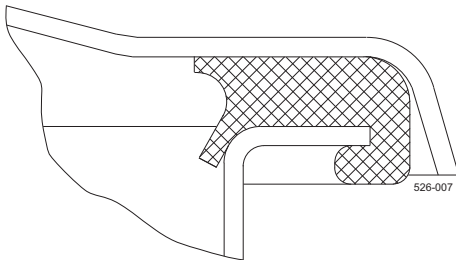

Alfa Laval Mannloch-Tankdeckel - Runder Deckel, Typ LKDC

When you need a High Quality Opening

Anwendung

Runde LKDC-Mannlochdeckel kommen auf Tanks oder Behältern zum Einsatz, besonders in der Molkereindustrie, wo ein hygienisch verschließbarer Zugang zum Tankinneren erforderlich ist.

Funktionsprinzip

Der LKDC-Deckel wird mit einer einzigartigen, austauschbaren doppelten Lippendichtung versehen (siehe Abb. 2.), die verhindert, dass Flüssigkeiten herausspritzen, z.B. bei der CIP-Reinigung und ähnlichen Prozessen oder beim Transport in mobilen Tanks oder Tankfahrzeugen. Die Dichtungen werden gemäß 3A-Empfehlungen hergestellt.

Abb. 2. Doppelte Lippendichtung

TECHNISCHE DATEN

Betriebsdruck: Kein Druck

Zertifikate

3.1-Zertifikat

PHYSIKALISCHE DATEN

Werkstoffe

Deckel und Zarge: 1.4301 (304) oder 1.4404 (316L)

Kunststoffteile: Nylon

Dichtungen: EPDM, NBR, FPM oder Q (Silikon)

Oberflächengüte: Gebeizt

Oberflächengüte produkt-

berührter Teile: Ra 0,8 µm

Andere Oberflächen: Ra 0,8 µm

3A-Oberflächengüte: Elektropoliert